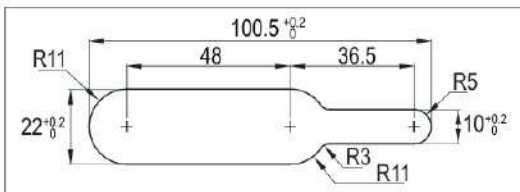

T99-VA-ATA99 電子傢俱指紋鎖

產品特性 / Product Features :

- PIN 碼，最多 2 位管理員和 98 位用戶
- PIN 碼長度可為 4-8 位
- 支援假 PIN 碼輸入方式
- 由 4 顆 AA (1.5V) 電池 6V DC 供電
- 行動電源支援 (USB Type-C)

固定孔尺寸 / Fixing Hole Size :

產品規格 / Product Specifications :

- 免鑰匙操作
- 具有 PIN 碼功能的智慧鎖
- 5 秒內自動鎖定
- 無需工具即可設定程式碼
- 鎖體也可用作把手
- 塑膠外殼
- 噴漆後金屬厚度必須為 0.6-1mm

尺寸 / Dimensions :